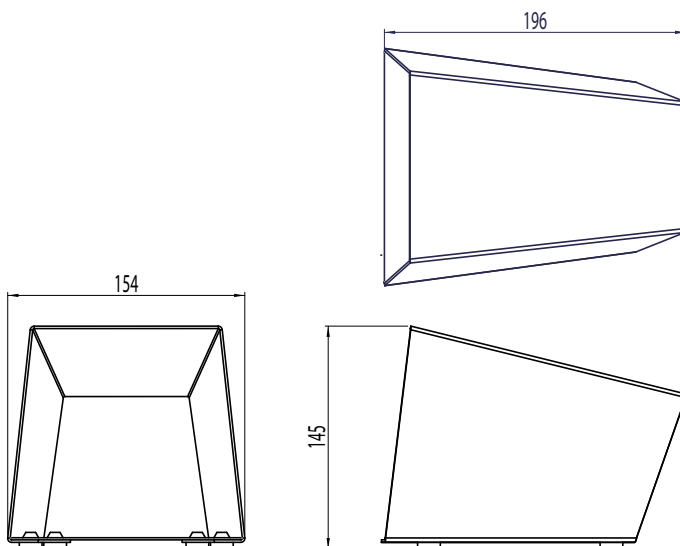

- Schutzhaube aus lackiertem Metall
- Passend für die Fußschalter der Serie 6210, 6219, 6225, 6226, 6229, 6254 & 6289
- Erhältlich in schwarz oder grau RAL 7035
- Baustahl mit lackierter Oberfläche

Nominale Abmessungen

Bestellinformationen

Teile-Nummer	Beschreibung
6201-0002	schwarz, lackierte Schutzhaube
6201-0007	RAL 7035, hellgrau lackierte Schutzhaube