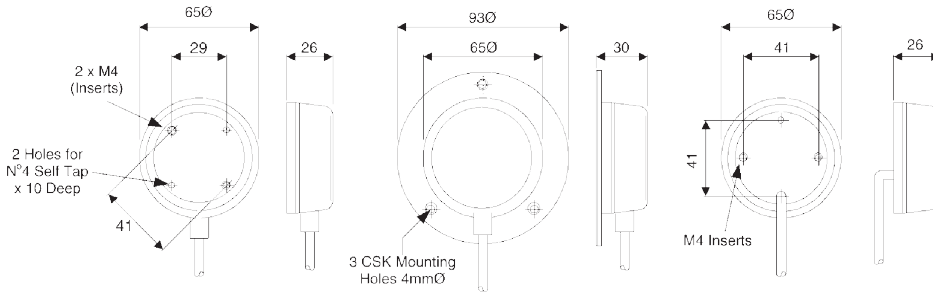

6431 & 6439 Bälge

herga

Technology Ltd

- Ideal für Hand- und Fußbetätigung
- Großes Luftvolumen für leichte Betätigung
- Große Farbauswahl
- Erhältlich mit Kunststoff-Bodenplatte für zusätzliche Stabilität und dauerhafte Befestigung
- Schlauchanschluß seitlich oder unten

Nominale Abmessungen

Bestellung und Optionen

Lagermodelle: 6431-AABC-0000
6431-BABC-0000
6439-AZZC-0000

643 - - 0000

Modell

Schlauch Anschluss

- 1 Soft-PVC-Balg, Oberfläche matt, Luftanschluß seitlich
- 9 Soft-PVC-Balg, Oberfläche glänzend, Luftanschluß Rückseite

Schlauchlänge

- | | |
|---------|-------------------------------------|
| A 1.5 m | E 5 m |
| B 2 m | F 6 m |
| C 3 m | G Spiralschlauch (2.4 m ausgezogen) |
| D 4 m | Z Ohne Schlauch |

Befestigung

- Ohne Befestigungsplatte, aber mit M4 Einsätzen
- Graue Plastikplatte mit Montagelöcher 4 mm
- Graue Plastikplatte ohne Montagelöcher
- Schwarze Plastikplatte mit Montagelöcher 4 mm
- Schwarze Plastikplatte ohne Montagelöcher
- Verchromte Plastikplatte mit Montagelöcher 4 mm
- Verchromte Plastikplatte ohne Montagelöcher
- Keine Befestigungsplatte und keine Montagelöcher

Allgemeine Daten

Standards/ Zulassungen	n/a
IP Schutzklasse	EN 60529 IPX4
Anschlussart	Schlauch mit I/D 3 mm oder I/D 1,5 mm (nur für Anschluss Rückseite)
Druckbereich	Funktioniert mit Luftschalter 6871, 6872, 6773, 6753, 6891, 6893, 6861, 6862, 6863, 6864, 6869 – abhängig von Schlauchlänge