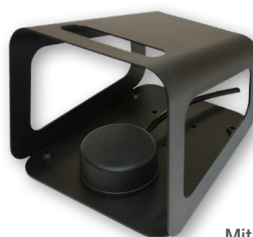

Allgemeine Daten

Standards/ Zulassungen	n/a
IP Schutzklasse	EN 60529 IPX4
Anschlussart	Schlauch mit I/D 3 mm oder I/D 1,5 mm (nur für Anschluss Rückseite)
Druckbereich	Funktioniert mit Luftschalter 6871, 6872, 6773, 6753, 6891, 6893, 6861, 6862, 6863, 6864, 6869 – abhängig von Schlauchlänge

Arbeitstemperaturbereich	-10°C bis +40°C
Material	Thermoplast
Gewicht	0,08 kg

Zubehör

Teile-Nummer	Beschreibung
6202-0001	Einzel - schwarz, RAL 9005 lackierte Schutzhaube
6202-0002	Einzel - grau, RAL 7035 lackierte Schutzhaube
6202-0003	Doppel - grau, RAL 7035 lackierte Schutzhaube

Mit 6202 Schutzhaube