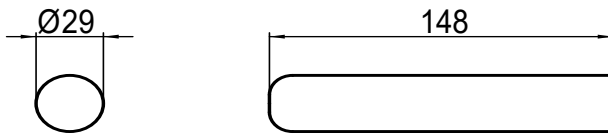

- Drucksensitive Oberfläche für einfache Handhabung
- Weicher, zusammendrückbarer PVC Griff
- Handbalg kann umfasst, zusammengedrückt oder zusammengefaltet werden
- Auswahl an verschiedenen Schläuchen und Längen

## Äußere Abmessungen in mm

## Bestellinformationen

Teile Number	Beschreibung
6449 - 0056	Blauer Griff mit 2 Meter durchsichtigem Kabel (geeignet für 4mm Anschlüsse)
6449 - 0057	Blauer Griff mit 2 Meter schwarzem Kabel (geeignet für 4 mm Anschlüsse)