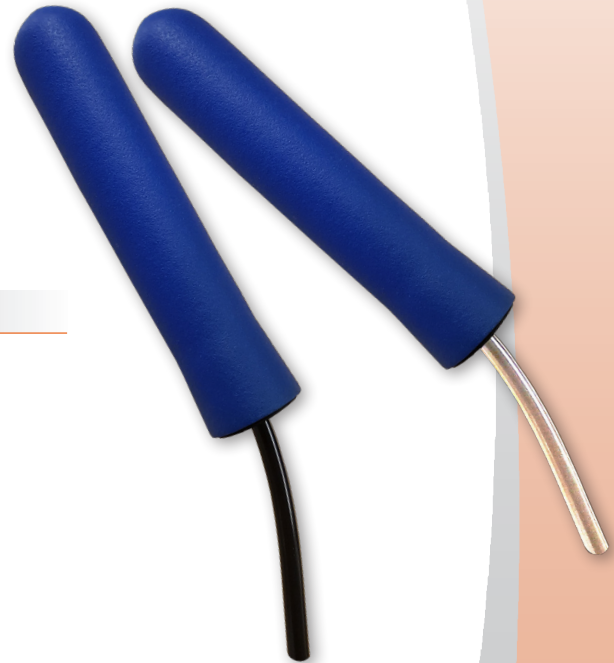

- Drucksensitive Oberfläche für einfache Handhabung
- Weicher, zusammendrückbarer PVC Griff
- Handbalg kann umfasst, zusammengedrückt oder zusammengefaltet werden
- Auswahl an verschiedenen Schläuchen und Längen

## Bestellinformationen

Teile Number	Beschreibung
6449 - 0056	Blauer Griff mit 2 Meter durchsichtigem Kabel (geeignet für 4mm Anschlüsse)
6449 - 0057	Blauer Griff mit 2 Meter schwarzem Kabel (geeignet für 4 mm Anschlüsse)